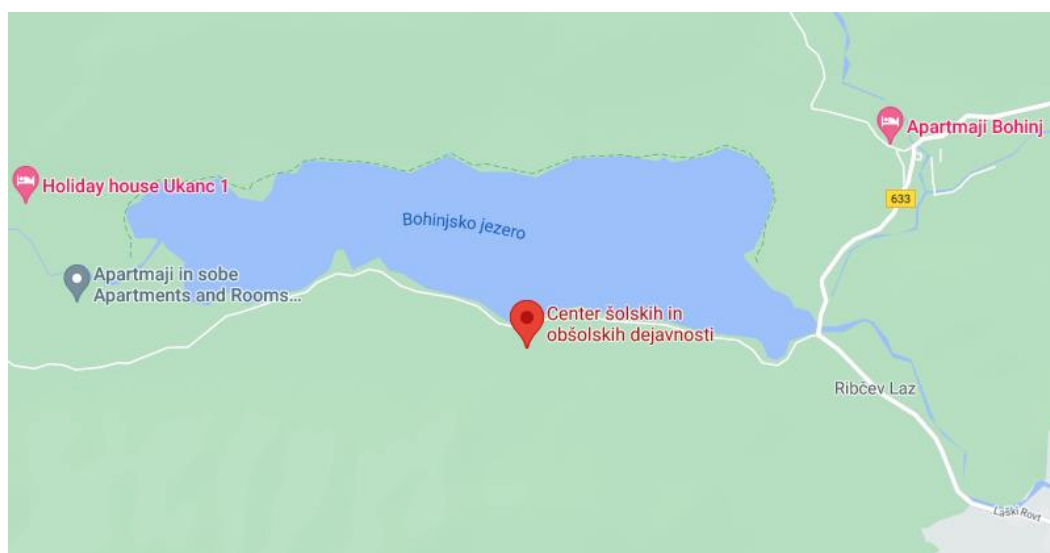

VPRAŠANJA IN ODGOVORI

1. Kdo se lahko udeleži srednješolskega kampa?

Srednješolski kamp je namenjen vsem mladim, ki so v tem šolskem letu zaključili 1.-4. letnik srednje šole.

Maksimalno število udeležencev na kampu je 30.

2. Kdo bo spremljal mlade na kampu?

Mlade bo na kampu spremljala ekipa osmih članov: študentje in odrasli.

3. Kdaj se srednješolski kamp začne in kdaj konča?

Mladi lahko v CŠOD pridejo v ponedeljek med 16.00 in 16.30. Prosimo, da ne prihajate predčasno oz. ne zamujate. Če že vnaprej veste, da boste prišli kasneje, nas o tem predhodno obvestite.

S kampom bomo zaključili v petek ob 14.30. Starši lahko po svoje otroke pridete med 14.30 in 15.30.

4. Kje bodo mladi nastanjeni?

Poletni kamp bo potekal v CŠOD Bohinj (Ribčev laz 63, 4265 Bohinjsko jezero). Nastanjeni bodo v sobah po tri ali štiri.

Poleg CŠOD so na voljo tudi asfaltirano igrišče, cerkev, plaža (5 minut stran). Okolica ponuja veliko možnosti za preživljanje časa v naravi in razne aktivnosti.